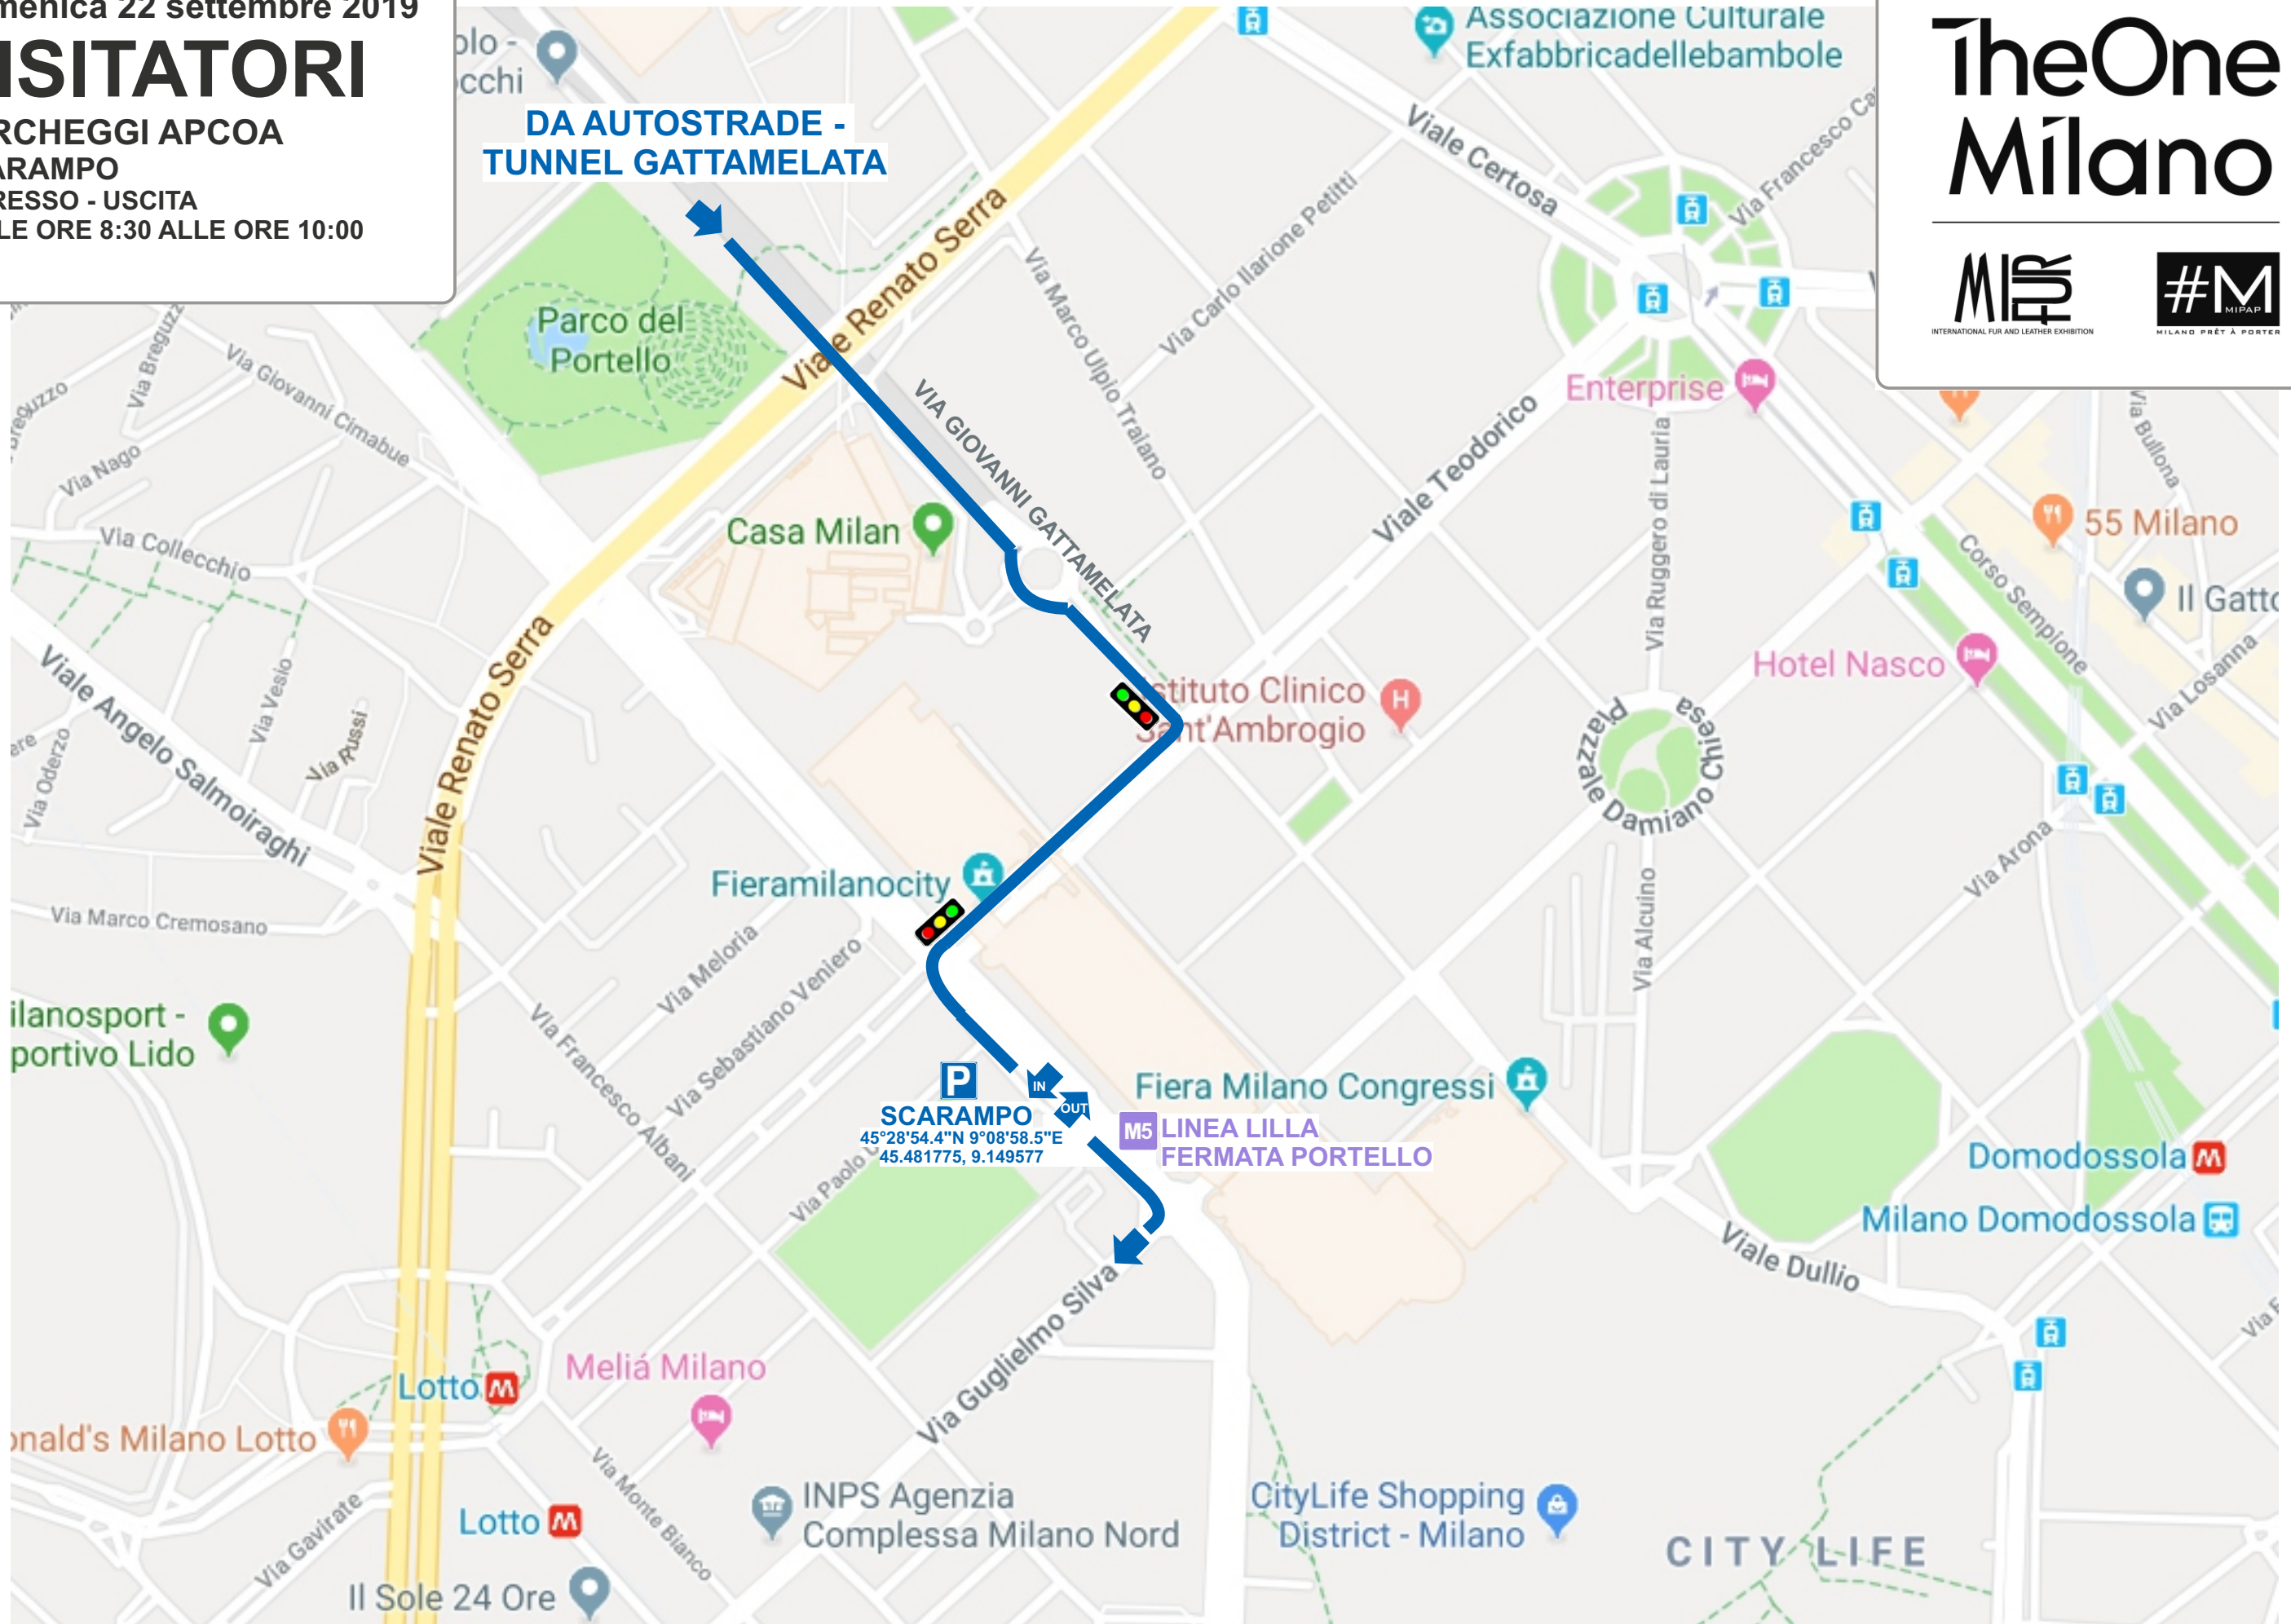

Domenica 22 settembre 2019

VISITATORI

PARCHEGGI APCOA

SCARAMPO

INGRESSO - USCITA

DALLE ORE 8:30 ALLE ORE 10:00

TheOne Milano

DA AUTOSTRADA -
TUNNEL GATTAMELATA

Domenica 22 settembre 2019

VISITATORI

PARCHEGGI APCOA

SCARAMPO

INGRESSO - USCITA

DALLE ORE 10:00 FINO ALLE ORE 12:30

DA AUTOSTRADA -
TUNNEL GATTAMELATA

TheOne Milano

Domenica 22 settembre 2019

VISITATORI

PARCHEGGI APCOA
SCARAMPO
INGRESSO - USCITA

TheOne Milano

DA CENTRO CITTÀ

Il So DA CENTRO CITTÀ