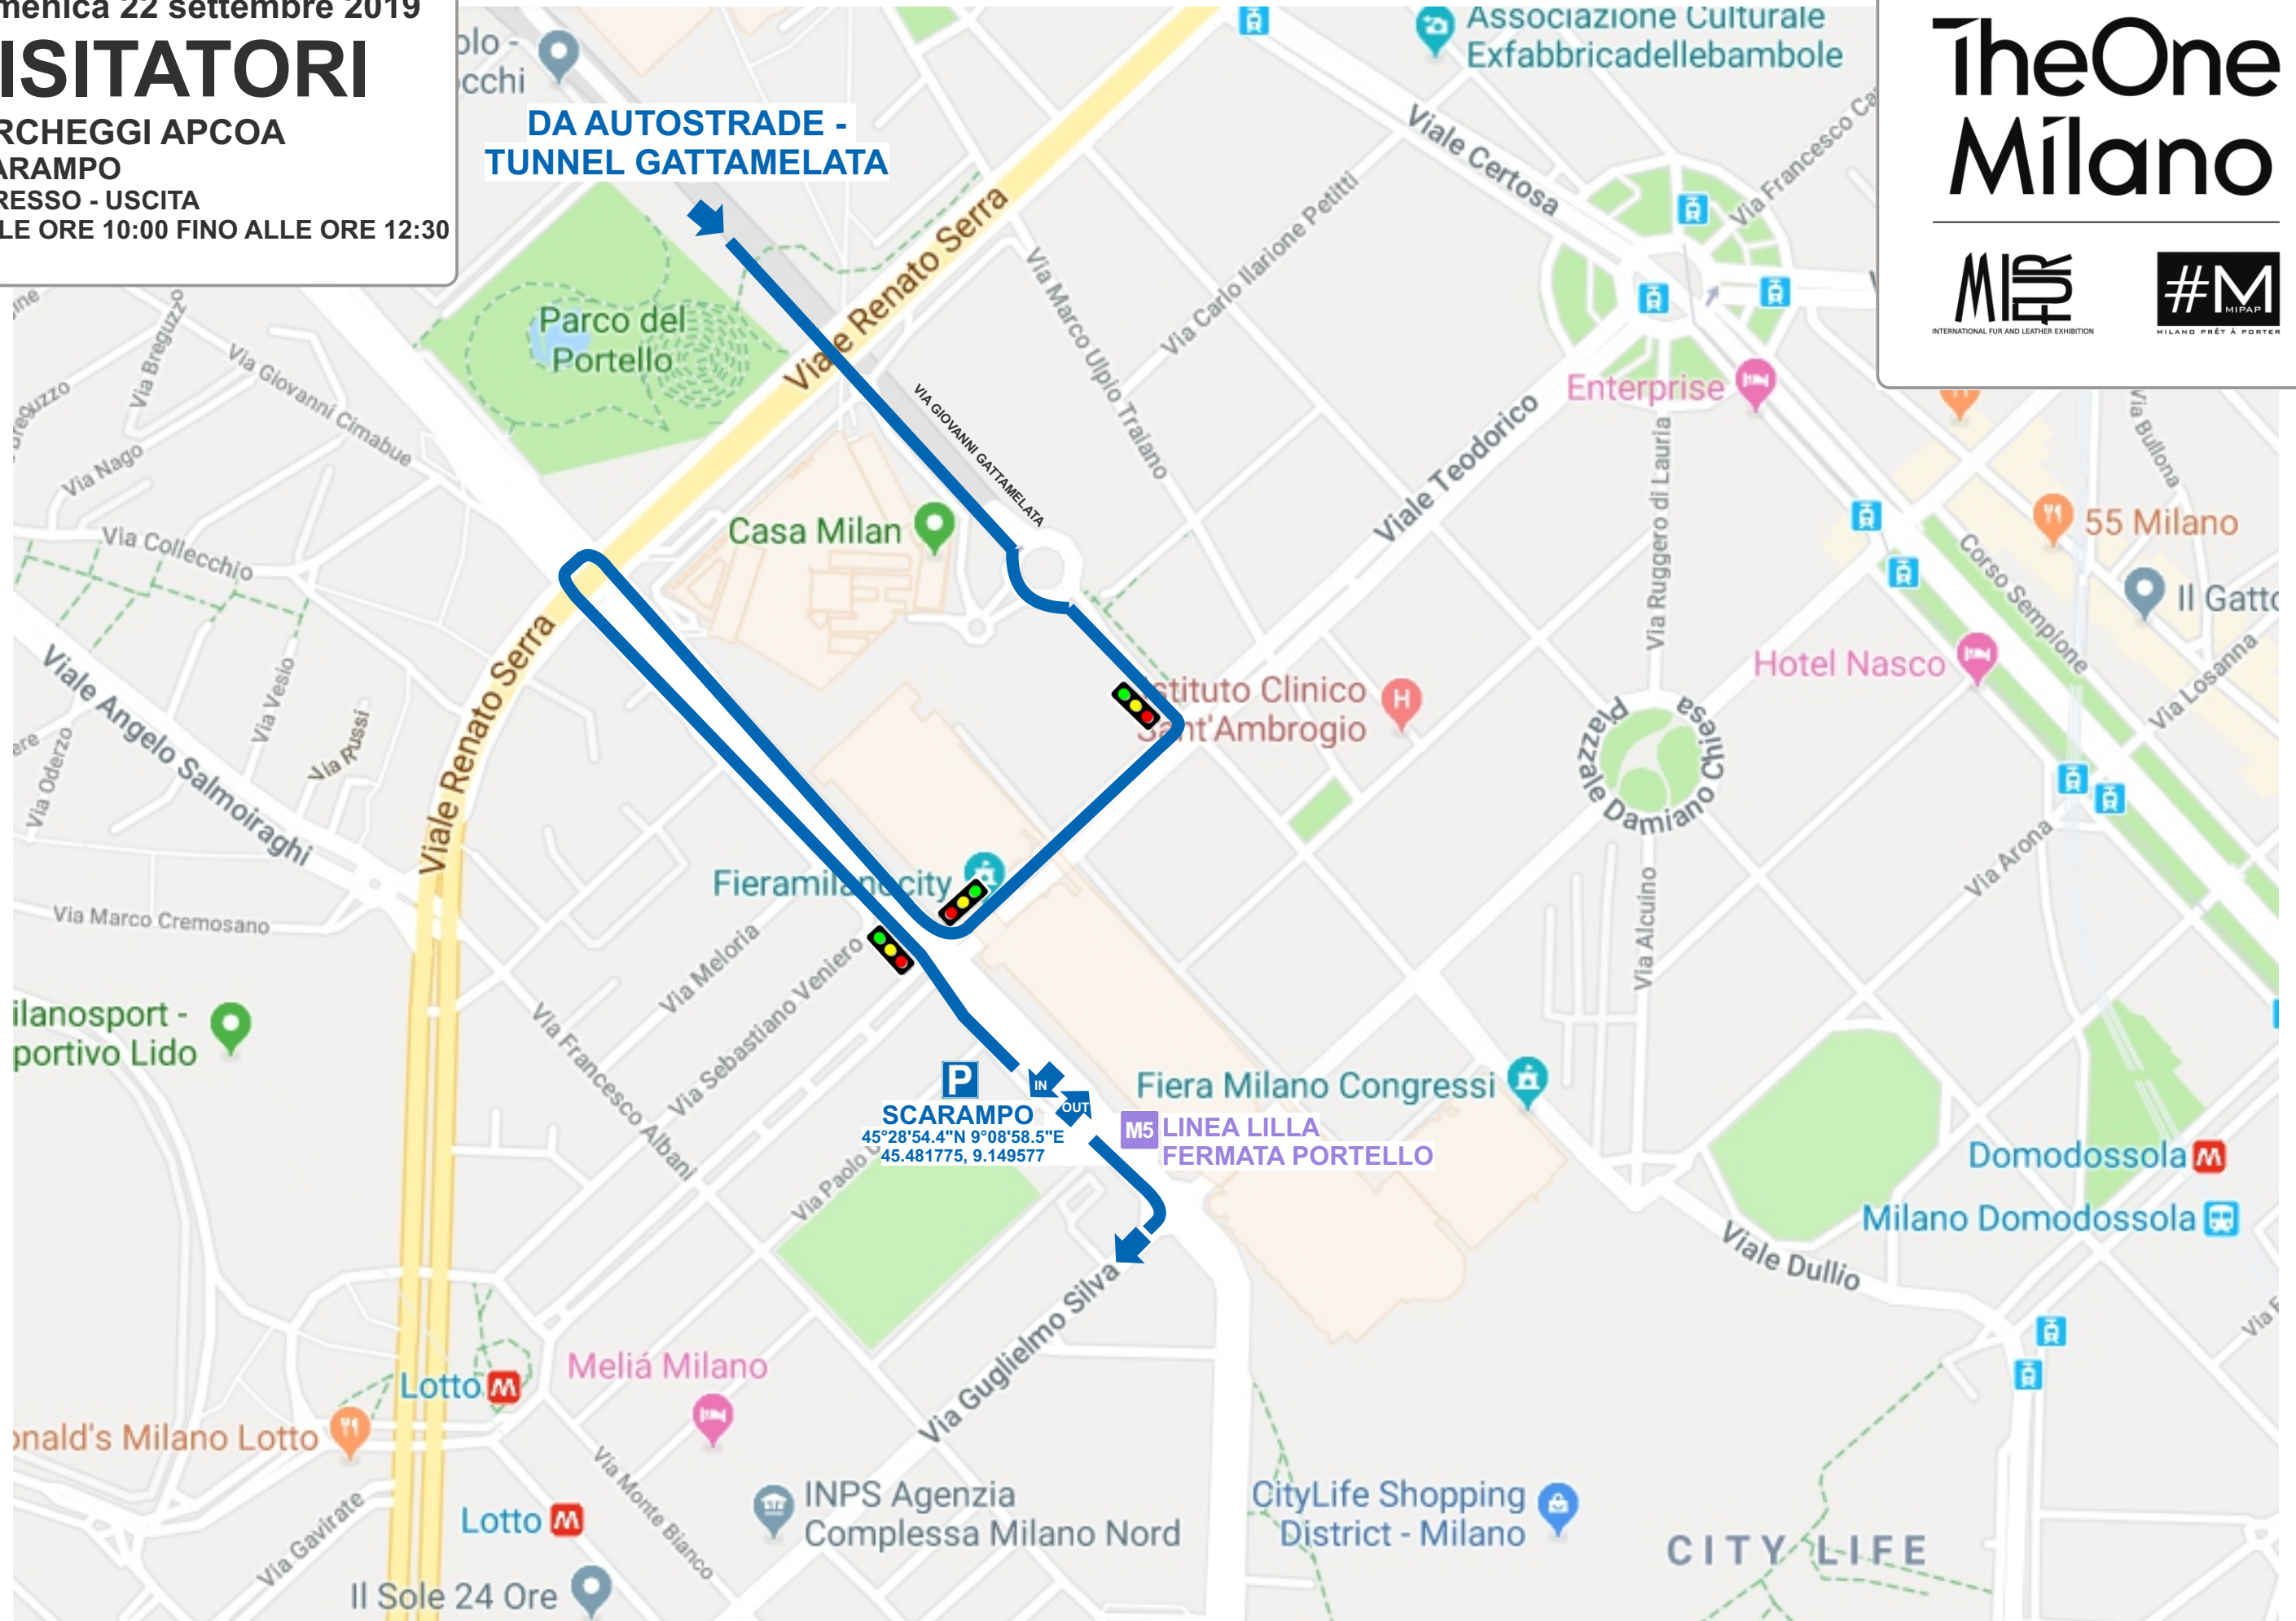

Domenica 22 settembre 2019

VISITATORI

PARCHEGGI APCOA

SCARAMPO

INGRESSO - USCITA

DALLE ORE 8:30 ALLE ORE 10:00

TheOne Milano

DA AUTOSTRADA -
TUNNEL GATTAMELATA

Domenica 22 settembre 2019

VISITATORI

PARCHEGGI APCOA

SCARAMPO

INGRESSO - USCITA

DALLE ORE 10:00 FINO ALLE ORE 12:30

DA AUTOSTRADA -
TUNNEL GATTAMELATA

TheOne Milano

Domenica 22 settembre 2019

VISITATORI

PARCHEGGI APCOA
SCARAMPO
INGRESSO - USCITA

TheOne Milano

DA CENTRO CITTÀ

Il So DA CENTRO CITTÀ