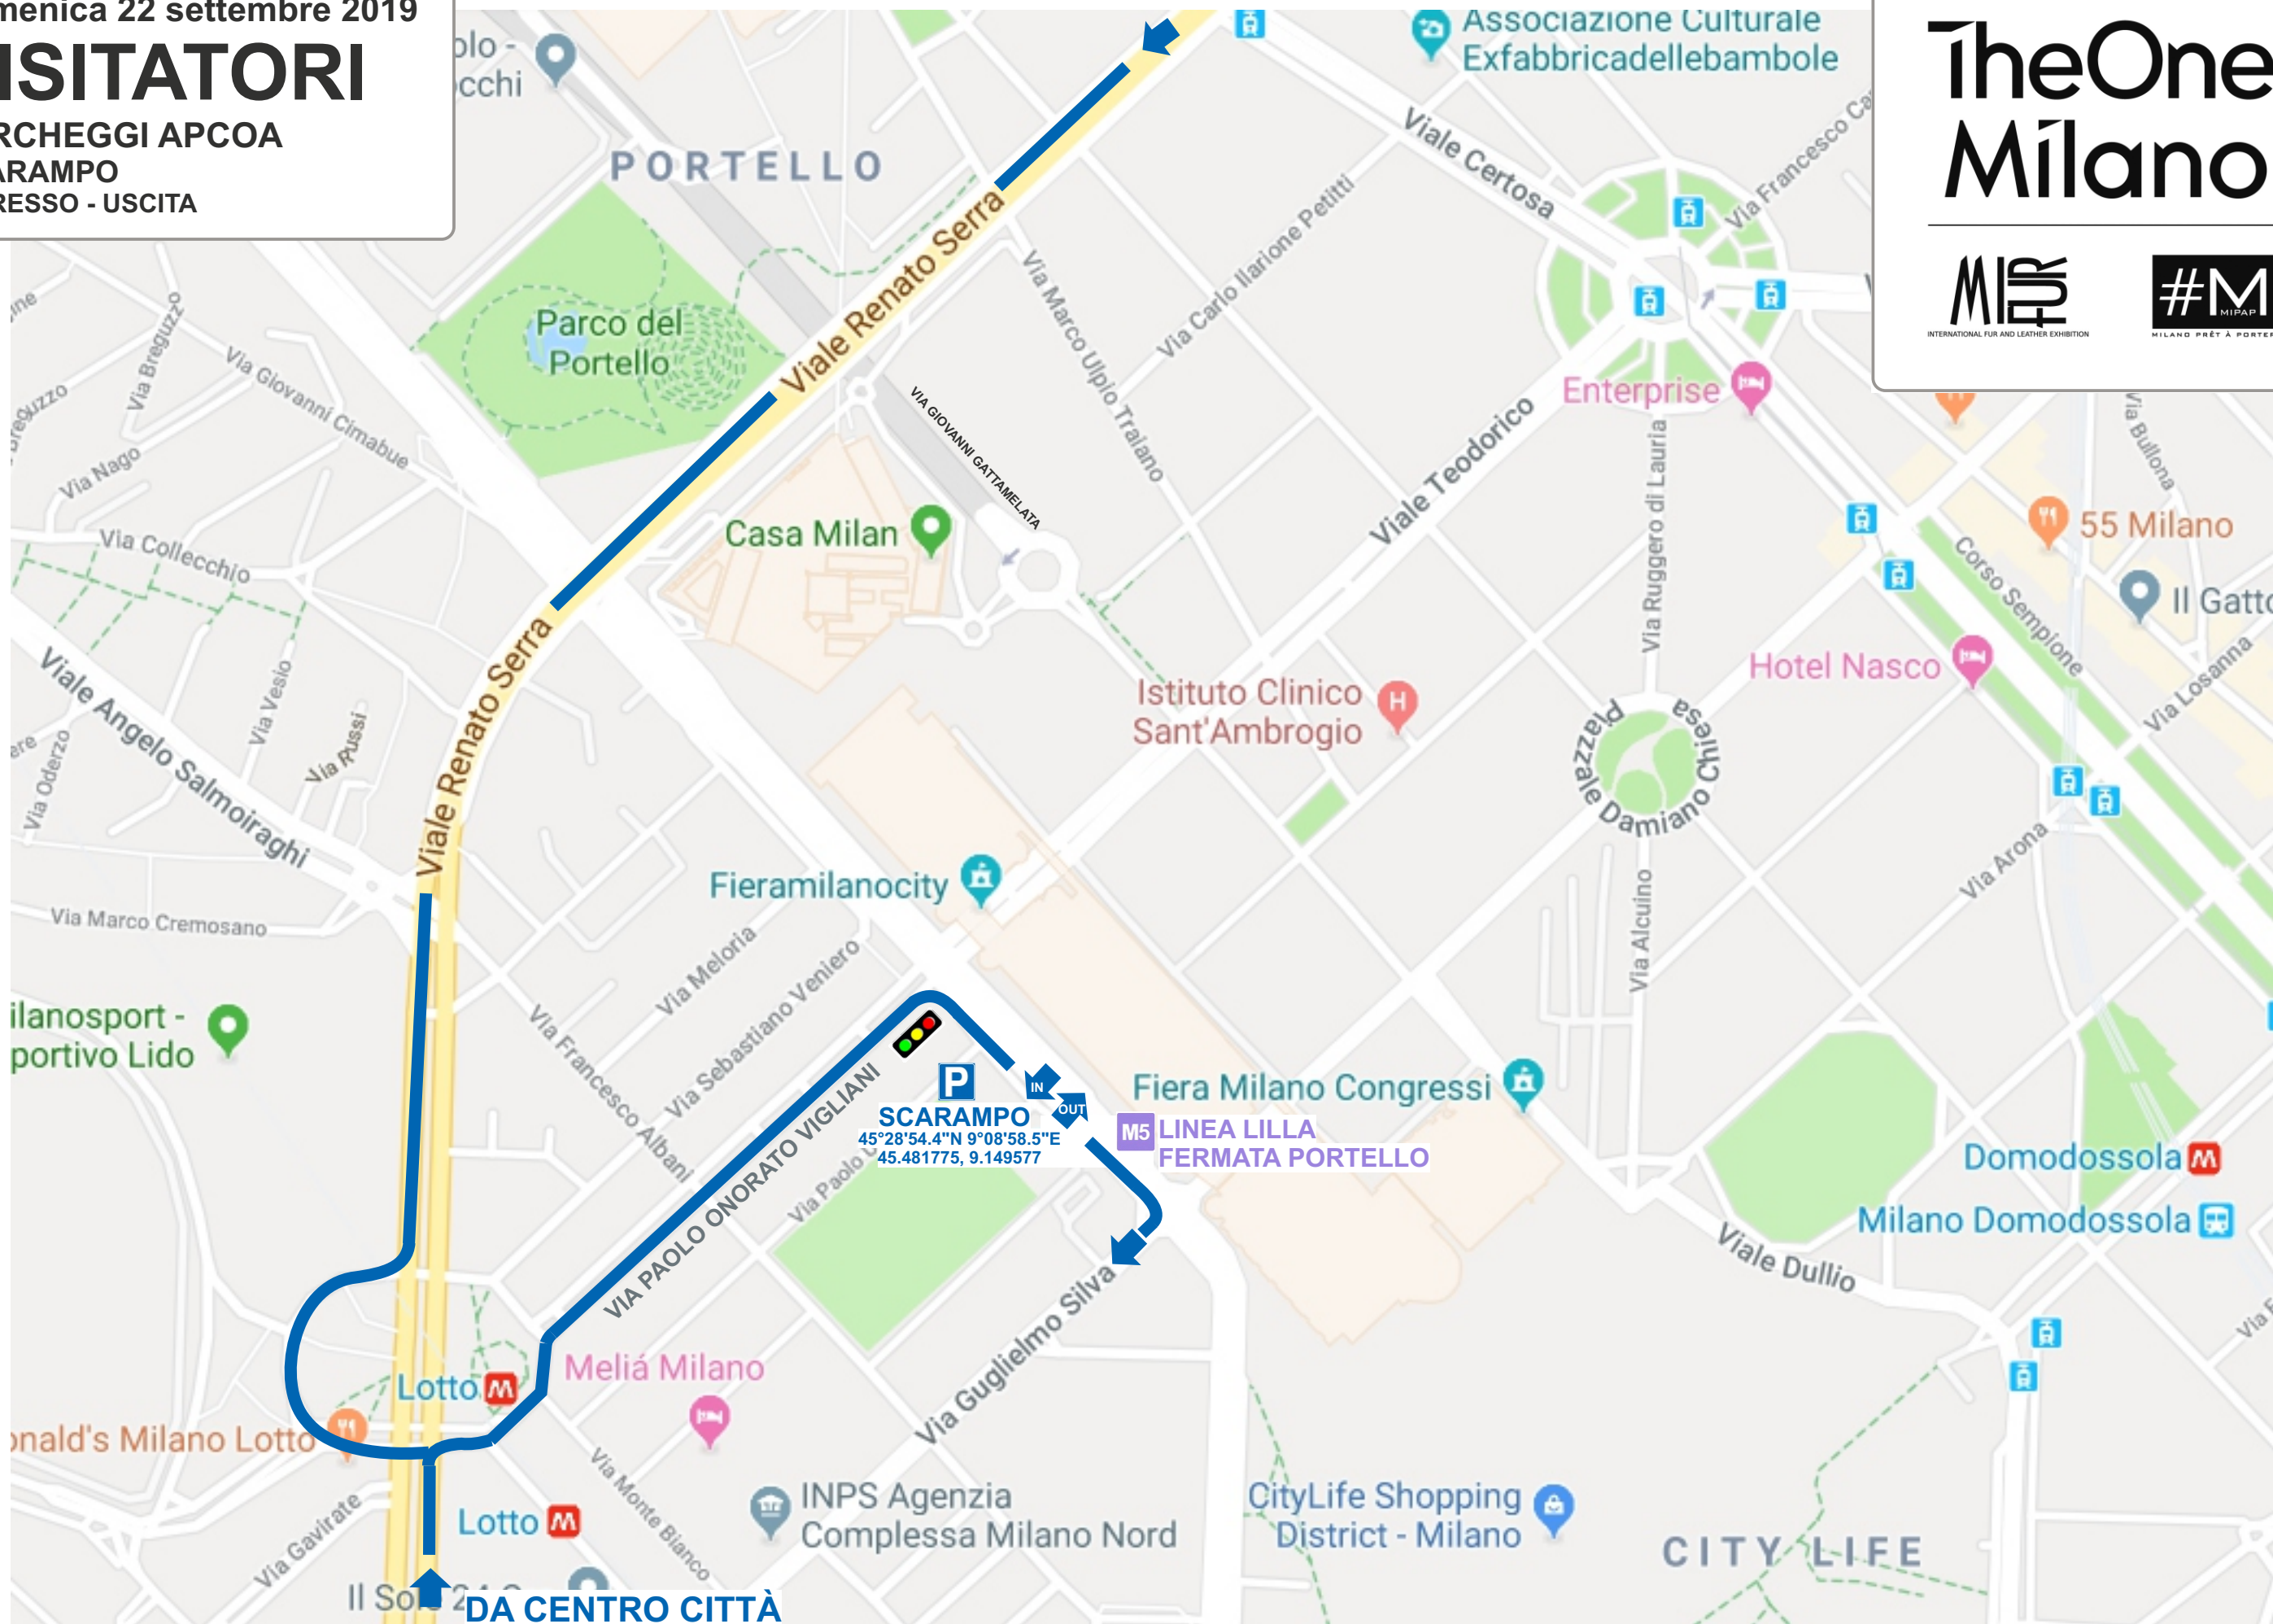

Domenica 22 settembre 2019

VISITATORI

PARCHEGGI APCOA

SCARAMPO

INGRESSO - USCITA

DALLE ORE 8:30 ALLE ORE 10:00

TheOne Milano

DA AUTOSTRADA -
TUNNEL GATTAMELATA

Domenica 22 settembre 2019

VISITATORI

PARCHEGGI APCOA

SCARAMPO

INGRESSO - USCITA

DALLE ORE 10:00 FINO ALLE ORE 12:30

DA AUTOSTRADA -
TUNNEL GATTAMELATA

TheOne Milano

Domenica 22 settembre 2019

VISITATORI

PARCHEGGI APCOA
SCARAMPO
INGRESSO - USCITA

TheOne Milano

DA CENTRO CITTÀ

Il So DA CENTRO CITTÀ